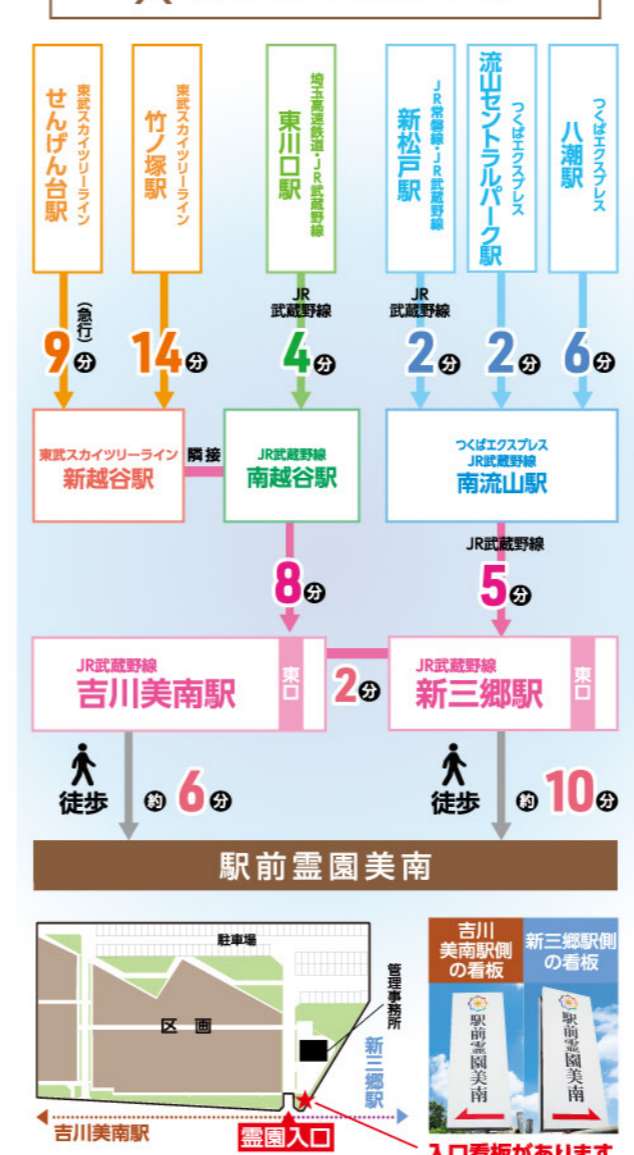

開園9周年記念 キャンペーン 展示墓石即売会

お急ぎの方、すぐに建墓できます!

限定1墓 先着順受付

展示墓石代が 通常価格より **15% OFF**

横ゆとり区画 1.0㎡

※墓所使用料、年間管理料は別途 ※完売の際は、ご容赦ください

愛するペットも大切な家族の一員です。

当霊園では0.8㎡以上のすべての区画で最愛のペットの名前を彫刻し、いっしょのお墓に眠れます。

お問い合わせは 全優石認定店/JSIA 日本石材産業協会加盟店

日曜・祝日も受付けております いしはよいな

全優石 株式会社 笹川 ☎0120-148847

現地案内会 受付時間 9:00~17:00 (雨天実施)
ご来園の際はお手数ですが、このチラシをお持ちください。

YouTubeで 霊園紹介動画 公開中!

2つの駅から徒歩圏内でアクセス良好! 徒歩経路図

JR武蔵野線 吉川美南駅 東口より 徒歩 約 **6分**

①～④の徒歩経路をご参照のうえ、お越してください。

JR武蔵野線 新三郷駅 東口より 徒歩 約 **10分**

A～Fの徒歩経路をご参照のうえ、お越してください。

電車をご利用の方

車をご利用の方 所要時間は、交通状況により異なります。

| | |
|---|---|
| 越谷流山線 吉越橋 より 車で 約 5分 | 常磐自動車道 三郷料金所 より スマートIC上り出口 車で 約 6分 |
| 越谷流山線 吉川橋 より 車で 約 6分 | 首都高速6号三郷線・常磐自動車道 三郷(東)IC より 車で 約 9分 |
| 草加流山線 八条橋 より 車で 約 10分 | 東京外環自動車道 外環三郷西IC より 外回り出口 車で 約 10分 |

現地案内図

Google マップでナビをご利用いただけます。

広々とした駐車場も完備していますので、車でのご来園も安心です。

ゆったりできる管理棟には休憩スペースなど便利な施設を完備しています。

● 駅前 霊園 美南 価格表

| 区画 | 面積 | 墓所使用料 | 年間管理料 | 区画 | 面積 | 墓所使用料 | 年間管理料 |
|-------|------------|----------|---------|-------|----------|----------|--------|
| 一般区画 | 0.4㎡ | 200,000円 | 3,300円 | ゆとり区画 | 0.6㎡ | 310,000円 | 4,900円 |
| | 0.8㎡ | 420,000円 | 7,800円 | | 0.8㎡ | 420,000円 | 6,600円 |
| テラス区画 | 1.0㎡ (新区画) | 530,000円 | 9,700円 | 1.0㎡ | 530,000円 | 8,200円 | |
| | 1.44㎡ | 772,000円 | 14,000円 | 1.2㎡ | 640,000円 | 9,800円 | |