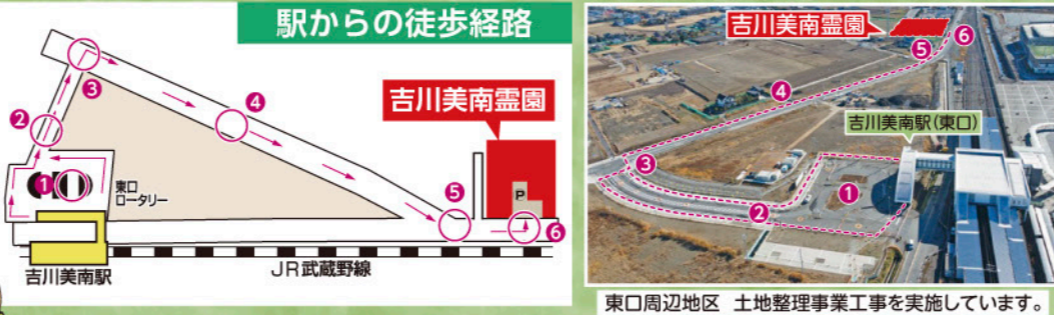

〒171-0021 東京都豊島区西池袋3-30-3 ☎03-3983-2228 (代)

**現地案内図** ★案内看板有り

**駅からの徒歩経路**

**下図①～⑥の徒歩経路をご参照ください。**  
 工事のため徒歩経路が変更される場合がございます。あらかじめご了承ください。  
 ※2025年3月現在

**電車をご利用の方**

※所要時間は、交通状況により異なります

つくばエクスプレス 流山セントラル パーク駅	2分	つくばエクスプレス JR武蔵野線 南流山駅	7分
つくばエクスプレス 八潮駅	6分	JR武蔵野線 南越谷駅	8分
JR常磐線・JR武蔵野線 新松戸駅	2分	東武 スカイツリーライン 新越谷駅	隣接
JR武蔵野線 東川口駅	4分	東武 スカイツリーライン 竹ノ塚駅	14分
埼玉高速鉄道・ JR武蔵野線 せんげん台駅	4分		
東武スカイツリーライン せんげん台駅	9分		
東武スカイツリーライン 竹ノ塚駅	14分		