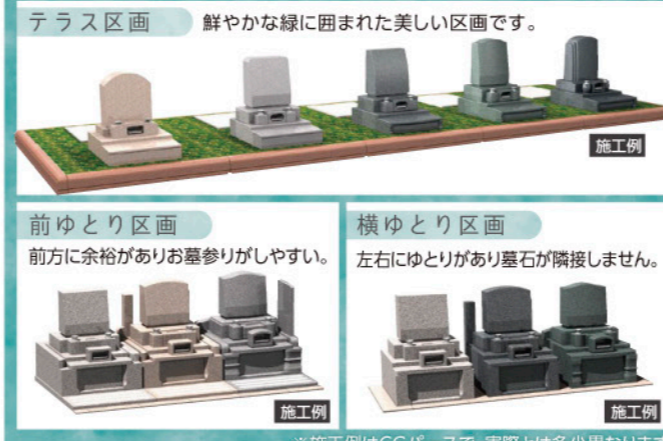

**充実の施設と過ごしやすい環境**

落ちついた印象を与える管理棟には、ゆったりとできる休憩スペース等の便利な施設を完備。  
 広々とした駐車場もございますので、お車でのご来園も安心です。

**永代供養墓 太陽の眠り**

永代供養墓「太陽の眠り」は合祀墓の他、個人墓・夫婦墓・家族墓があり、ご希望に応じて選ぶことができます。お墓の承継りや供養のことでお悩みの方におすすめです。詳しくは係員にお尋ねください。

各区画に豊富な墓石タイプをご用意しております。ご要望に応じてお好みのデザインを施工いたします。

下のQRコードからGoogleマップでナビをご利用いただけます。

**吉川美南霊園価格表**

区画	面積	墓所使用料	年間管理料
ゆとり区画	0.8㎡	380,000円	6,600円
	1.5㎡	730,000円	12,300円
テラス区画	3.0㎡	1,480,000円	29,100円
特別区画	1.5㎡ <東向き>	800,000円	12,300円
	2.7㎡ <東向き>	1,440,000円	22,100円