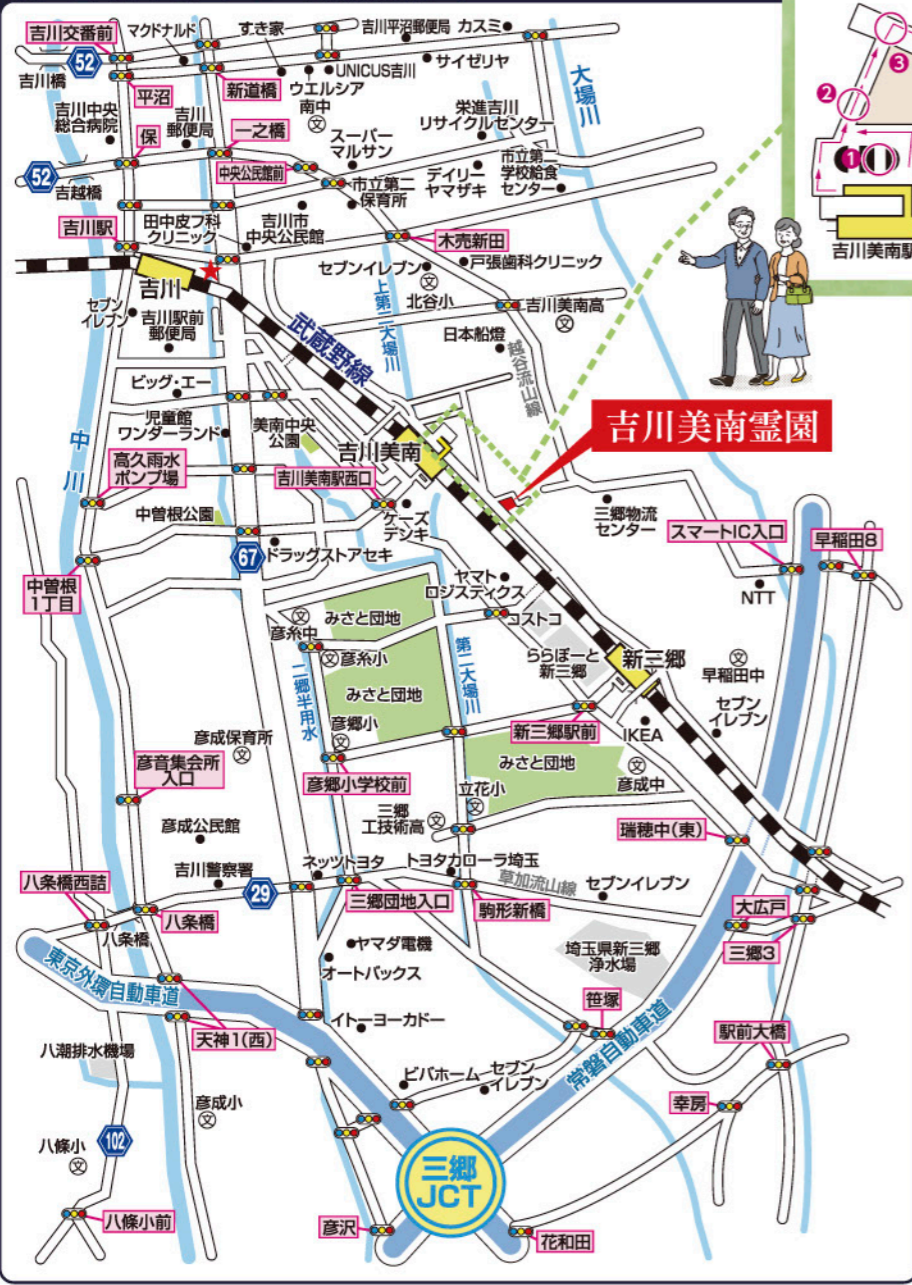

## 最愛のペットも ずっと一緒に

愛するペットといっしょに眠れる  
**ペット共葬区画**が  
ございます。

※詳しくは係員にお尋ねください

**YouTubeで  
紹介動画公開中!**

〒171-0021 東京都豊島区西池袋3-30-3 ☎03-3983-2228 (代)

**現地案内図** ★案内看板有り

**駅からの徒歩経路**

**下図①～⑥の徒歩経路をご参照ください。**  
 工事のため徒歩経路が変更される場合がございます。あらかじめご了承ください。  
 ※2025年3月現在

**電車をご利用の方**

※所要時間は、交通状況により異なります

つくばエクスプレス 流山セントラル パーク駅	2分	つくばエクスプレス JR武蔵野線 南流山駅	7分
つくばエクスプレス 八潮駅	6分	JR武蔵野線 南越谷駅	8分
JR常磐線・JR武蔵野線 新松戸駅	2分	東武 スカイツリーライン 新越谷駅	隣接
JR武蔵野線 東川口駅	4分	東武 スカイツリーライン 竹ノ塚駅	14分
埼玉高速鉄道・ JR武蔵野線 せんげん台駅	4分		
東武スカイツリーライン せんげん台駅	9分		
東武スカイツリーライン 竹ノ塚駅	14分		

徒歩 約5分

**車をご利用の方**

※所要時間は、交通状況により異なります

越谷流山線 吉越橋 より	車で 約5分	常磐自動車道 三郷料金所 より スマート.I.C上り出口	車で 約6分
越谷流山線 吉川橋 より	車で 約6分	首都高速6号三郷線・ 常磐自動車道 三郷(東).I.C より	車で 約9分
草加流山線 八条橋 より	車で 約10分	東京外環自動車道 外環三郷西 I.Cより 外回り出口	車で 約10分