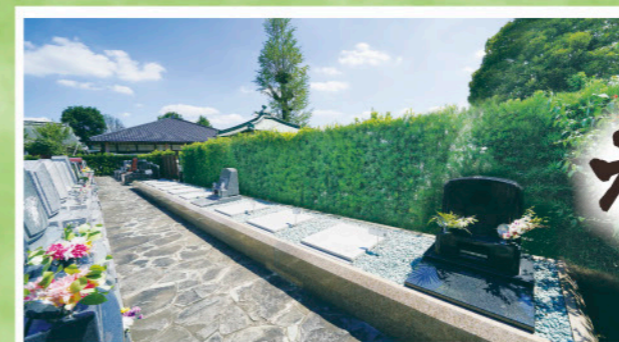

管理事務所

同時受付中

和 なごみ エリア

残区画僅少

お問い合わせ・ご相談は

全優石認定店/JSIA 日本石材産業協会加盟店

全優石
全国優良石材店

株式会社 笹川

日曜・祝日も受付けております

い し は よい な
0120-148847

〒171-0021 東京都豊島区西池袋3-30-3 ☎03-3983-2228 (代)

現地案内会 好評開催中!

●開園時間 9:00~17:00 ●雨天実施(毎日開催)
※墓域内へのペットの同伴はご遠慮ください。

ご来園の際はお手数ですが、このチラシを必ずお持ちの上、係員にご提示ください。

駅から徒歩5分の霊園
いよいよ「完売間近」

東武アーバンパークライン
岩槻駅東口より