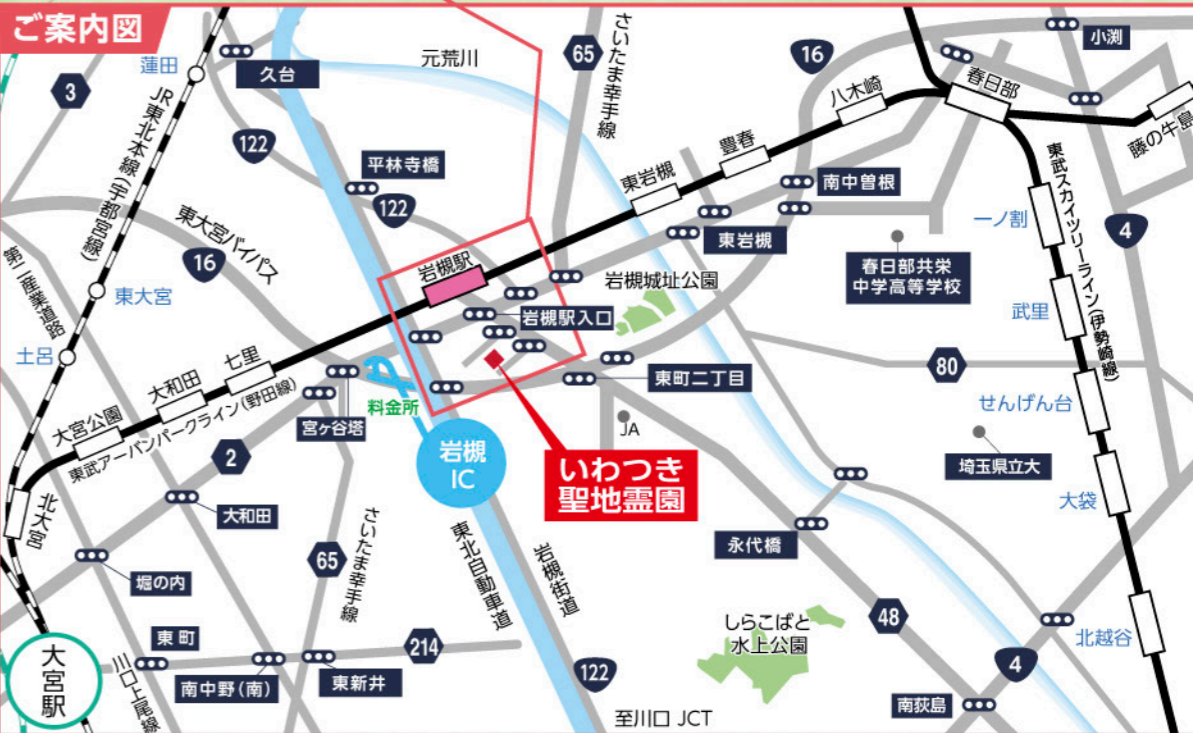

※数に限りがございます。完売の際はご容赦ください。

最大 **20%** OFF

イメージパース

駅から歩いて約5分

電車をご利用の場合

東武アーバンパークライン(野田線) 6分

「春日部」駅 急行利用

東武アーバンパークライン(野田線) 7分

「大宮」駅 急行利用

東武アーバンパークライン(野田線) 「岩槻」駅

徒歩 約5分

車もアクセス良好

お車をご利用の場合

国道16号「小淵」交差点 車で約 17分

国道4号バイパス「南荻島」交差点 車で約 18分

東北自動車道「岩槻IC」 車で約 5分

※所要時間は交通状況により異なります。

ご案内図

いわつき聖地霊園概要

- 所在地/埼玉県さいたま市岩槻区本町 2-12-35
- 敷地面積/2,767.04㎡ 墳墓面積/694.97㎡ 区画数/839区画
- 主要施設/管理棟(休憩室・法要施設・トイレ)、駐車場、水場、ベンチ
- 事業主体/宗教法人 新成寺 許可番号/指令保所環第 506号

右のQRコードを読み取ると Googleマップのナビをご利用いただけます。