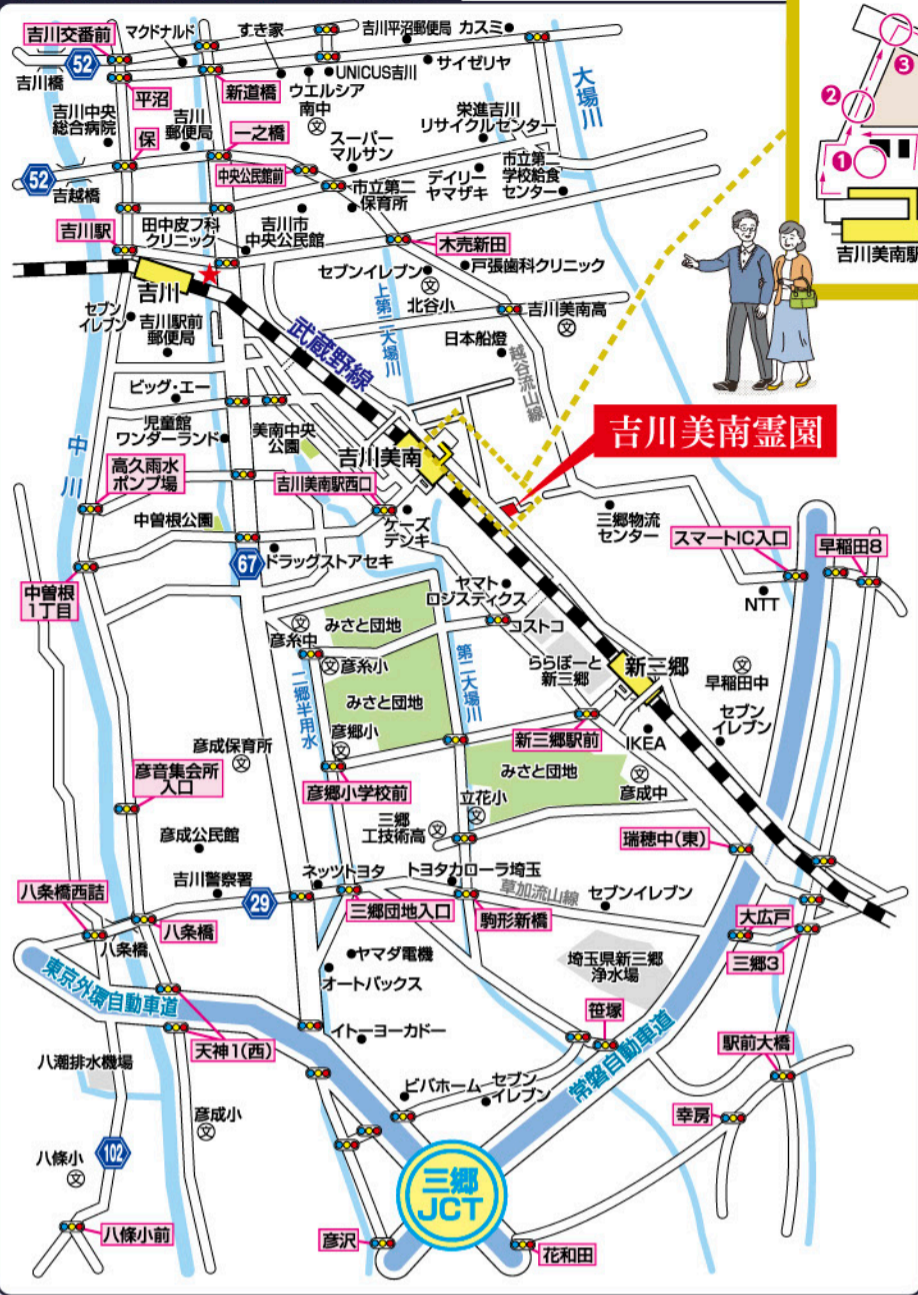

低金利の建墓ローンもごございます。詳しくは係員にお尋ねください。

右のQRコードを読み取ると
Googleマップのナビを
ご利用いただけます。

**YouTubeで
紹介動画公開中!**

現地案内会 本日より受付開始

受付時間 1月・2月 9:00~16:30
3月以降 9:00~17:00 **雨天実施**

ご来園の際はお手数ですが、
このチラシをお持ちください。

現地案内図 ★案内看板有り

東口周辺地区 土地整理事業工事を実施しています。

下図①～⑥の徒歩経路をご参照ください。
 工事のため徒歩経路が変更される場合がございます。あらかじめご了承ください。
 ※2024年12月現在

電車をご利用の方 ※所要時間は、交通状況により異なります

| | | |
|------------------------------|--------|----------------------------------|
| つくばエクスプレス 流山セントラル パーク駅 | 2分 | JR武蔵野線 吉川美南駅(東口) 徒歩 約5分 |
| つくばエクスプレス 八潮駅 | 6分 | |
| JR常磐線・JR武蔵野線 新松戸駅 | 2分 | JR武蔵野線 南越谷駅 隣接 8分 |
| 埼玉高速鉄道・JR武蔵野線 東川口駅 | 4分 | |
| 東武スカイツリーライン せんげん台駅 | 9分(急行) | 東武 スカイツリーライン 新越谷駅 |
| 東武スカイツリーライン 竹ノ塚駅 | 14分 | |