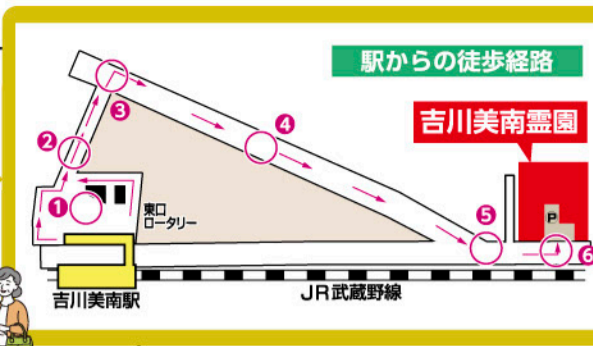

低金利の建墓ローンもごございます。詳しくは係員にお尋ねください。

右のQRコードを読み取ると
Googleマップのナビを
ご利用いただけます。

**YouTubeで
紹介動画公開中!**

現地案内会 本日より受付開始

受付時間 1月・2月 9:00~16:30
3月以降 9:00~17:00 **雨天実施**

ご来園の際はお手数ですが、
このチラシをお持ちください。

現地案内図 ★案内看板有り

東口周辺地区 土地整理事業工事を実施しています。

下図①～⑥の徒歩経路をご参照ください。
 工事のため徒歩経路が変更される場合がございます。あらかじめご了承ください。
 ※2024年12月現在

電車をご利用の方 ※所要時間は、交通状況により異なります

| | | |
|------------------------------|--------|----------------------------------|
| つくばエクスプレス 流山セントラル パーク駅 | 2分 | JR武蔵野線 吉川美南駅(東口) 徒歩 約5分 |
| つくばエクスプレス 八潮駅 | 6分 | |
| JR常磐線・JR武蔵野線 新松戸駅 | 2分 | JR武蔵野線 南越谷駅 隣接 8分 |
| 埼玉高速鉄道・JR武蔵野線 東川口駅 | 4分 | |
| 東武スカイツリーライン せんげん台駅 | 9分(急行) | 東武 スカイツリーライン 新越谷駅 |
| 東武スカイツリーライン 竹ノ塚駅 | 14分 | |