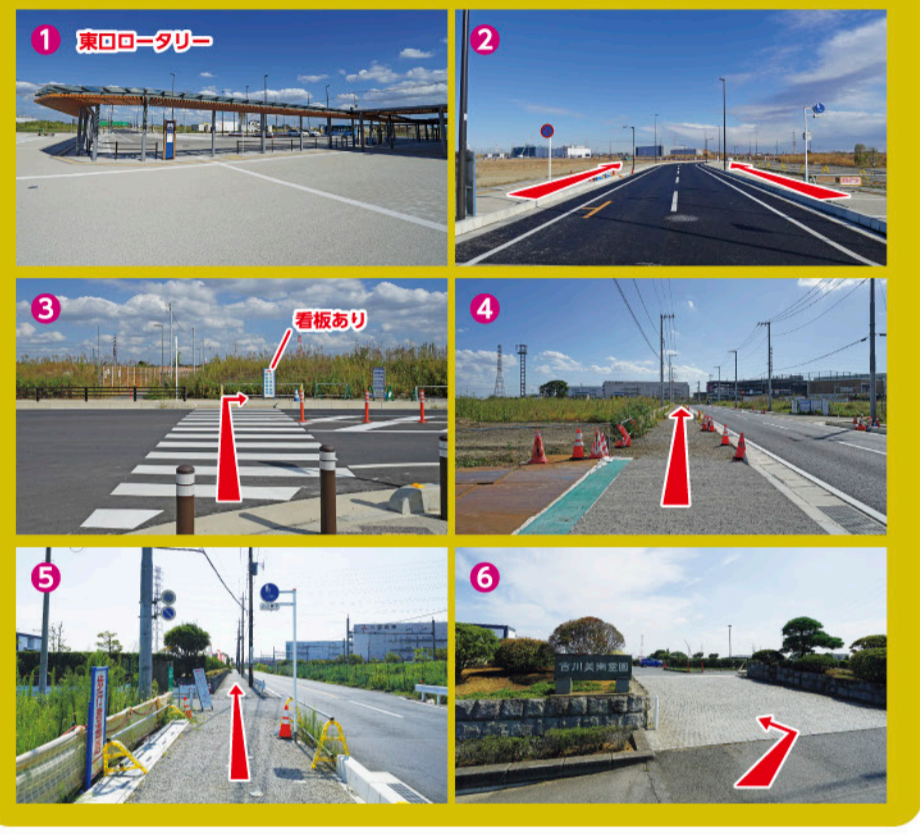

低金利の建墓ローンもごございます。詳しくは係員にお尋ねください。

右のQRコードを読み取ると
Googleマップのナビを
ご利用いただけます。

**YouTubeで
紹介動画公開中!**

現地案内会 本日より受付開始

受付時間 1月・2月 9:00~16:30
3月以降 9:00~17:00 **雨天実施**

ご来園の際はお手数ですが、
このチラシをお持ちください。

現地案内図 ★案内看板有り

東口周辺地区 土地整理事業工事を実施しています。

下図①～⑥の徒歩経路をご参照ください。
 工事のため徒歩経路が変更される場合がございます。あらかじめご了承ください。
 ※2024年12月現在

電車をご利用の方 ※所要時間は、交通状況により異なります

| | | |
|------------------------------|--------|----------------------------------|
| つくばエクスプレス 流山セントラル パーク駅 | 2分 | JR武蔵野線 吉川美南駅(東口) 徒歩 約5分 |
| つくばエクスプレス 八潮駅 | 6分 | |
| JR常磐線・JR武蔵野線 新松戸駅 | 2分 | JR武蔵野線 南越谷駅 隣接 8分 |
| 埼玉高速鉄道・JR武蔵野線 東川口駅 | 4分 | |
| 東武スカイツリーライン せんげん台駅 | 9分(急行) | 東武 スカイツリーライン 新越谷駅 |
| 東武スカイツリーライン 竹ノ塚駅 | 14分 | |