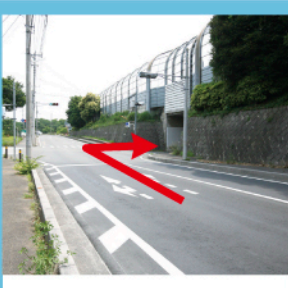

① 信号を右折 ② 信号を左折

「静風荘病院」看板を目印にお越してください。

① 信号を右折

② 信号を左折

③ 突き当たりを右折

「やすらぎ聖地霊園」看板を目印にお越してください。

電車・バスをご利用の方

※所要時間は、交通状況により異なります