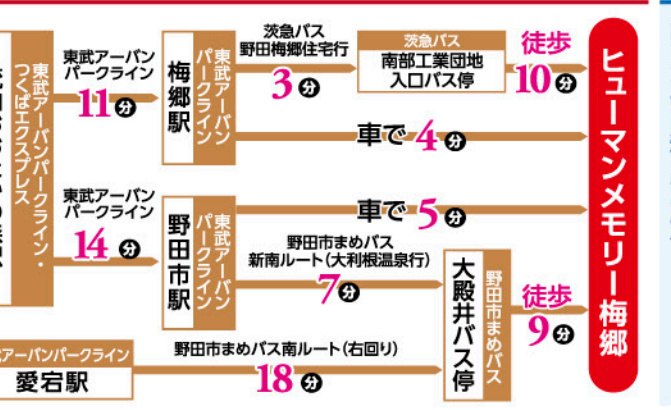

最後の方が亡くなってから7回忌 (13回忌も選べます) までご供養いたします

7回忌後は霊園の総墓に合葬させていただきます

ヒューマンエタニティⅠ 最愛のペットと 一緒に眠れます

ヒューマンエタニティ合葬墓 「暖(おだやか)」

④の合葬墓にご遺骨を収めて⑥に文字を彫刻いたします

文字彫刻例▶ 小野寺 真澄 2009.11.25 - 82才

ヒューマンエタニティ夫婦墓・個人墓 「慈(いつくしみ)」

⑥にご遺骨を収めてプレートに文字・絵柄等を彫刻いたします

文字彫刻例▶

拡大案内図

安心保証 全優石なら保証も万全

全優石に加盟しておりますので建墓された後も安心保証。規定内容に基づき無料修理を実施いたします。万が一のときは、組織全体で保証を行う「ダブル保証」です。

全優石 全国優良石材店

名取裕子

ペット供養墓

ペットエタニティ

基数限定! 見本墓石即売会

通常価格より最大40% OFF

※完売の際はご容赦ください

タクシー代 無料

ご来園の上、アンケートにご記入いただいた方には、領収書と引換えにタクシー代をお支払いします

東武アーバンパークライン「野田市駅」・「梅郷駅」よりタクシーをご利用ください

カーナビをご利用ください

MAPLODE 18363605*27