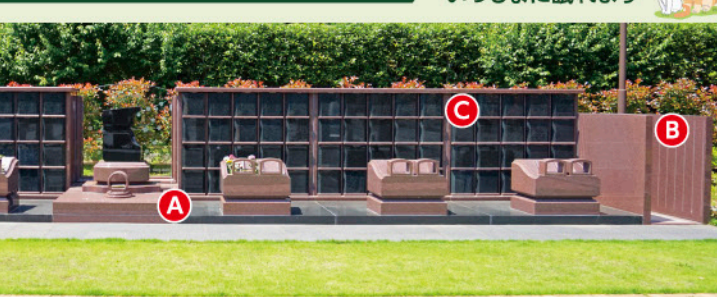

※「暖」を同時に3以上お申し込みの方には割引いたします
 ※管理料のかかるタイプもございます

ヒューマンエタニティⅢ 新タイプ! 高さがあってお参りしやすい

洋型タイプの永代供養墓です

ヒューマンエタニティⅡ 花立・香炉があるので、お花やお線香を手向けられます

最後の方が亡くなってから6年間ご供養いたします

ご家族3人とペットでお申し込みの場合

梅郷太郎 83才 梅郷花子 梅郷一部	梅郷太郎 83才 梅郷花子 梅郷一部	梅郷太郎 83才 梅郷花子 87才 梅郷一部 78才	梅郷太郎 83才 梅郷花子 87才 梅郷一部 78才
愛子 15才	愛子 15才	愛子 15才	愛子 15才

最後の方が亡くなってから7回忌 (13回忌も選べます) までご供養いたします

7回忌後は霊園の総墓に合葬させていただきます

ヒューマンエタニティⅠ 最愛のペットと 一緒に眠れます

ヒューマンエタニティ合葬墓 「暖(おだやか)」

④の合葬墓にご遺骨を収めて⑥に文字を彫刻いたします

文字彫刻例▶ 小野寺 真澄 2009.11.25 - 82才

ヒューマンエタニティ夫婦墓・個人墓 「慈(いつくしみ)」

⑥にご遺骨を収めてプレートに文字・絵柄等を彫刻いたします