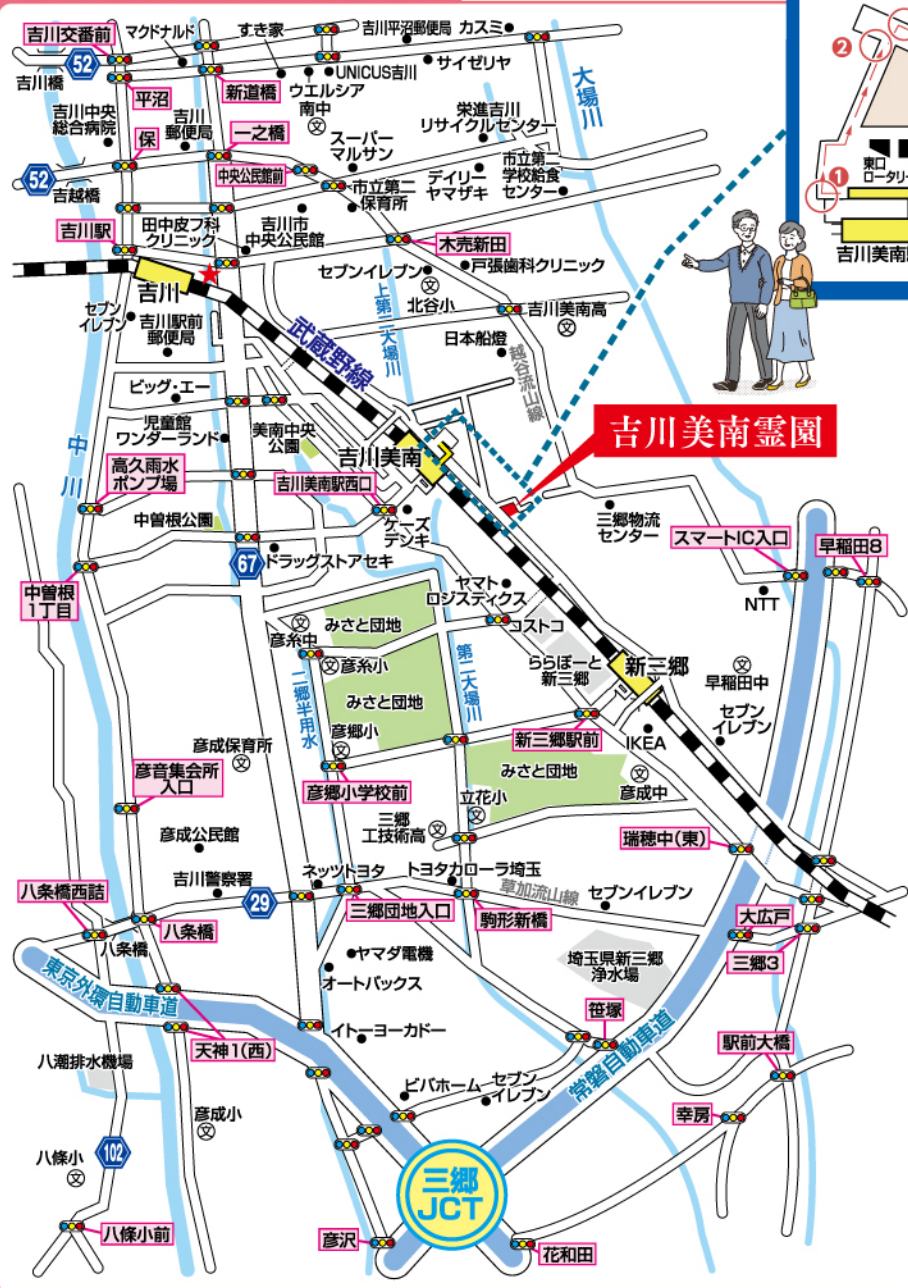

さらに
お得に!! 特別割引サービス

② クオカード

3千円分
プレゼント

※墓所ご成約の方に

③ 海人の藻塩

プレゼント
瀬戸内の上蒲刈島で
作られた素材を生かす
まろやかな旨味の塩です
※1家族にひとつとさせていただきます
※商品が無くなり次第終了となります

一吉川美南霊園一
紹介動画公開中!

下のQRコードを読み取ると
Googleマップのナビを
ご利用いただけます。

現地案内図 ★案内看板有り

吉川美南霊園概要

- 所在地/埼玉県吉川市道庭463-2 ●総面積/7,502.23㎡ ●墳墓面積/3,047.83㎡ ●総区画数/2,857区画
- 施設/管理事務所・休憩所・駐車場・水場施設 他 ●事業主体/宗教法人 万福寺
- 墓地経営許可/環第145号(平成25年6月4日) ●広告有効期限/2024年12月25日

永代供養墓 太陽の眠り

お支払いは**1回**のみ!!
後々の費用はかかりません!

※所要時間は、交通状況により異なります

つくばエクスプレス 流山セントラルパーク駅	2分	つくばエクスプレス JR武蔵野線 南流山駅	7分
つくばエクスプレス 八潮駅	6分	JR武蔵野線 南越谷駅	8分
JR常磐線・JR武蔵野線 新松戸駅	2分	JR武蔵野線 南越谷駅	隣接
埼玉高速鉄道・JR武蔵野線 東川口駅	4分	東武スカイツリーライン 新越谷駅	
東武スカイツリーライン せんげん台駅	9分(急行)		
東武スカイツリーライン 竹ノ塚駅	14分		