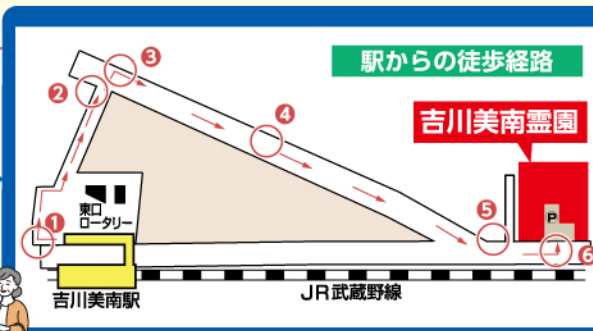

現地案内図 ★案内看板有り

吉川美南霊園概要

- 所在地/埼玉県吉川市道庭463-2 ●総面積/7,502.23㎡ ●墳墓面積/3,047.83㎡ ●総区画数/2,857区画
- 施設/管理事務所・休憩所・駐車場・水場施設 他 ●事業主体/宗教法人 万福寺
- 墓地経営許可/環第145号(平成25年6月4日) ●広告有効期限/2024年12月25日

永代供養墓 太陽の眠り

お支払いは**1回**のみ!!
後々の費用はかかりません!