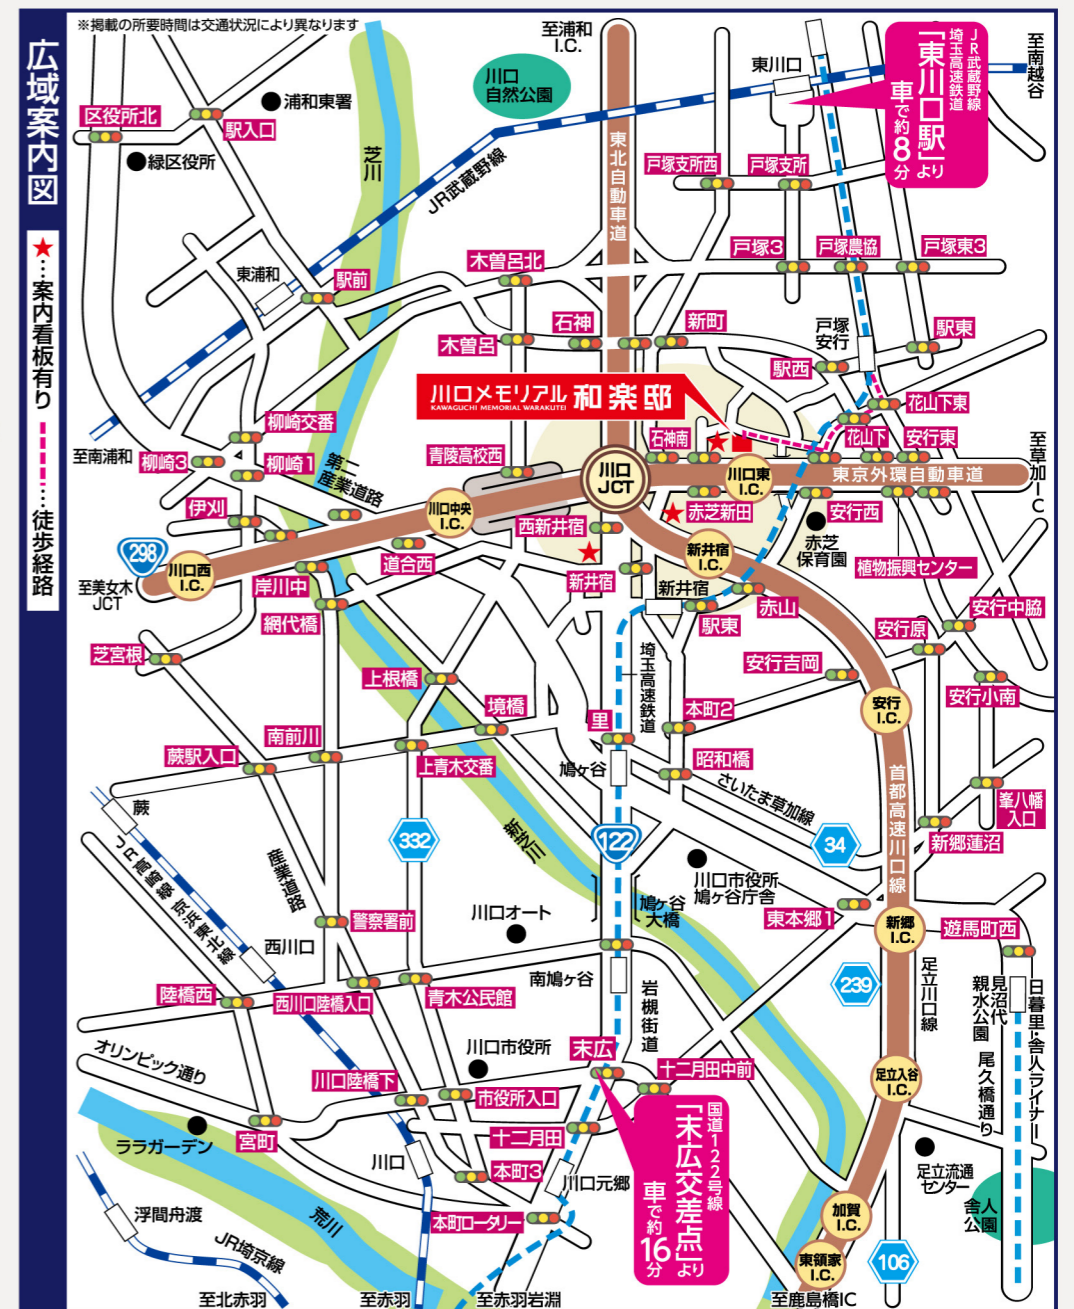

電車・バスご利用の方

戸塚安行駅 徒歩 15分

東川口駅 徒歩 6分

赤芝入口バス停

「戸塚安行駅」出口1から歩いて行ける!

出口3のりば1 国際興業バス 東川口84 鳩ヶ谷車庫[赤山]行き 徒歩 4分

南口のりば2 国際興業バス 東川口84 鳩ヶ谷車庫[赤山]行き 徒歩 13分

※所要時間は交通状況により異なります

川口メモリアル和楽邸 概要

- ●所在地/埼玉県川口市大字赤芝新田字甲道下184番10
- ●敷地面積/1,997.95㎡ ●墳墓面積/563.00㎡ ●総区画数/493区画
- ●経営主体/宗教法人 源長寺
- ●墓地経営許可/指令第33号(平成22年3月29日)