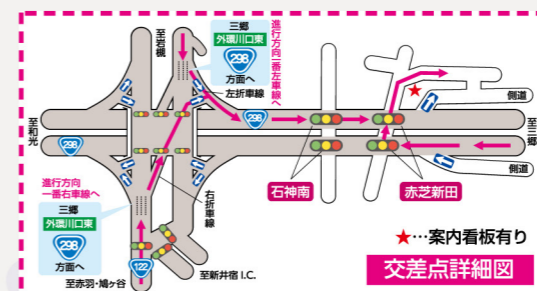

### NAGOMI

1名様  
1区画  
使用料

永代使用料 埋葬後管理料 銘板  
彫刻代 年2回供養費

上記全て  
含んで **37万円**

※生前の方のみ、年間管理料1,320円(税込)がかかります

- 個人におすすめの区画です。
- 収容年数13年間です。

2名様  
1区画  
使用料

永代使用料 埋葬後管理料 銘板  
彫刻代 年2回供養費

上記全て  
含んで **65万円**より

※生前の方のみ、年間管理料1,320円(税込)がかかります

- ご夫婦におすすめです。
- 4名様まで収納可能です。

ご夫婦やご家族でのご契約なら実質的に収納年数が延長されます。最後に亡くなられた方が収納されてからの13年間となります。

電車・バスご利用の方

戸塚安行駅 徒歩 15分

東川口駅 徒歩 6分

赤芝入口バス停

「戸塚安行駅」出口1から歩いて行ける!

出口3のりば1 国際興業バス 東川口84 鳩ヶ谷車庫[赤山]行き 徒歩 4分

南口のりば2 国際興業バス 東川口84 鳩ヶ谷車庫[赤山]行き 徒歩 13分

※所要時間は交通状況により異なります

川口メモリアル和楽邸 概要

- 所在地/埼玉県川口市大字赤芝新田字甲道下184番10
- 敷地面積/1,997.95㎡ ●墳墓面積/563.00㎡ ●総区画数/493区画
- 経営主体/宗教法人 源長寺
- 墓地経営許可/指令第33号(平成22年3月29日)