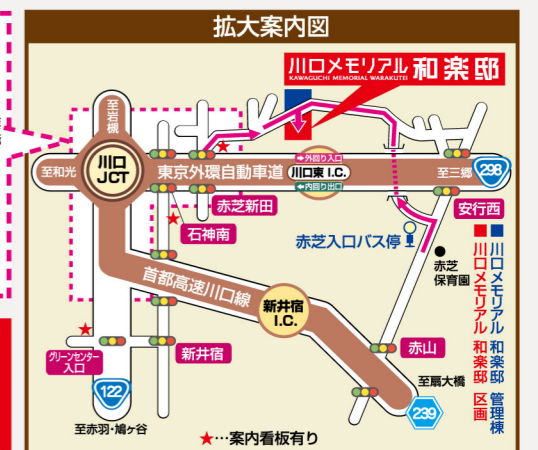

### NAGOMI

1名様  
1区画  
使用料

永代使用料 埋葬後管理料 銘板  
彫刻代 年2回供養費

上記全て  
含んで **37万円**

※生前の方のみ、年間管理料1,320円(税込)がかかります

- 個人におすすめの区画です。
- 収容年数13年間です。

2名様  
1区画  
使用料

永代使用料 埋葬後管理料 銘板  
彫刻代 年2回供養費

上記全て  
含んで **65万円**より

※生前の方のみ、年間管理料1,320円(税込)がかかります

- ご夫婦におすすめです。
- 4名様まで収納可能です。

ご夫婦やご家族でのご契約なら実質的に収納年数が延長されます。最後に亡くなられた方が収納されてからの13年間となります。

電車・バスご利用の方

戸塚安行駅 徒歩 15分

東川口駅 徒歩 6分

赤芝入口バス停

「戸塚安行駅」出口1から歩いて行ける!

出口3のりば1 国際興業バス 東川口84 鳩ヶ谷車庫[赤山]行き 徒歩 4分

南口のりば2 国際興業バス 東川口84 鳩ヶ谷車庫[赤山]行き 徒歩 13分

※所要時間は交通状況により異なります

川口メモリアル和楽邸 概要

- 所在地/埼玉県川口市大字赤芝新田字甲道下184番10
- 敷地面積/1,997.95㎡ ●墳墓面積/563.00㎡ ●総区画数/493区画
- 経営主体/宗教法人 源長寺
- 墓地経営許可/指令第33号(平成22年3月29日)