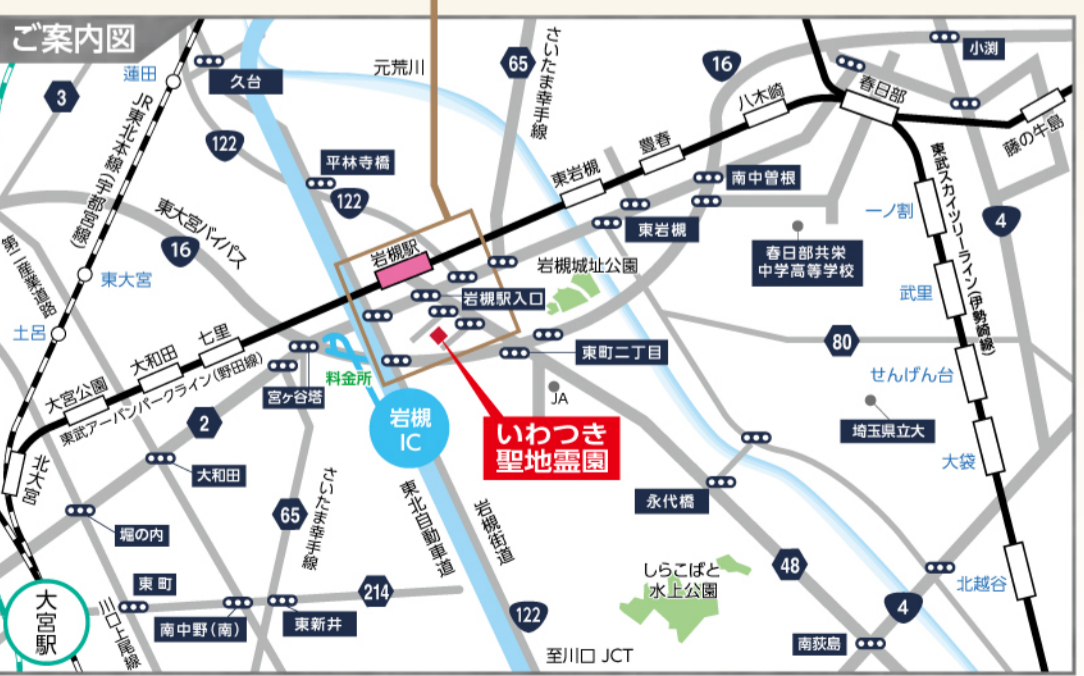

東武アーバンパークライン(野田線)

岩槻駅(東口)から 徒歩 **5**分

秋の現地見学フェア開催!

●開園時間 9:00~17:00 ●雨天実施(毎日開催)
※墓域内へのペットの同伴はご遠慮ください。
※ご来園の際はお手数ですが、このチラシをお持ちください。

全優石 全国優良石材店

全優石
全国優良石材店

株式会社 笹川

株式会社 笹川

※諸費用が別途かかります。※数に限りがございます。完売の際はご容赦ください。

駅から歩いて5分

電車をご利用の場合

- 東武アーバンパークライン(野田線) 「春日部」駅 急行利用 **6分**
- 東武アーバンパークライン(野田線) 「大宮」駅 急行利用 **7分**

東武アーバンパークライン(野田線) 「岩槻」駅 徒歩 **5分**

いわつき聖地霊園

車もアクセス良好

お車をご利用の場合

- 国道16号「小淵」交差点 車で約**17分**
- 国道4号バイパス「南荻島」交差点 車で約**18分**
- 東北自動車道「岩槻IC」 車で約**5分**

※所要時間は交通状況により異なります。

いわつき聖地霊園

いわつき聖地霊園 概要

- 所在地 / 埼玉県さいたま市岩槻区本町 2-12-35
- 敷地面積 / 2,767.04 ㎡
- 墳墓面積 / 694.97 ㎡
- 区画数 / 839 区画
- 主要施設 / 管理棟 (休憩室・法要施設・トイレ)、駐車場、水場、ベンチ
- 事業主体 / 宗教法人 新成寺
- 許可番号 / 指令保保所環第 506 号

右のQRコードを読み取ると Googleマップのナビをご利用いただけます。