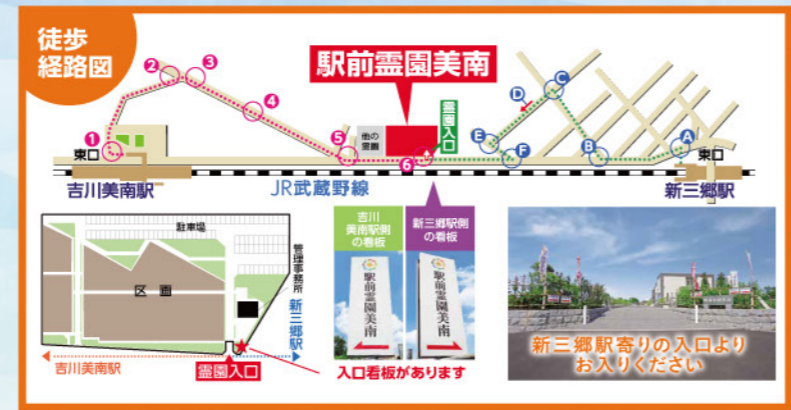

お問い合わせ
お申し込み
資料請求は

全優石認定店/JSIA 日本石材産業協会加盟店

全優石 株式会社 笹川

日曜・祝日も受付けております
い し は よい な
0120-148847
〒171-0021 東京都豊島区西池袋3-30-3 ☎03-3983-2228 (代)

現地案内会 好評開催中!
受付時間 9:00~17:00 (雨天実施)
ご来園の際はこのチラシをお持ちください。

右のQRコードから
霊園の紹介動画を
ご覧いただけます。

2つの駅から徒歩で行けて、墓参もラクラク!

JR 吉川美南駅 東口より 徒歩 約6分

工事のため徒歩経路が変更される場合がございます。あらかじめご了承ください。※2024年5月8日現在

JR 新三郷駅 東口より 徒歩 約10分

各種区画タイプの墓石をご用意しています。

一般区画	テラス区画	
<p>好きな墓石が建てられるスタンダードな区画です。</p> <p>施工例</p>	<p>新区画開放! 鮮やかな緑に囲まれた美しい区画です。</p> <p>施工例</p>	
前ゆとり区画	横ゆとり区画	三方ゆとり区画
<p>前面にゆとりがあってお墓参りがしやすい墓石タイプ。</p> <p>施工例</p>	<p>左右にゆとりがあり墓石が隣接しません。</p> <p>施工例</p>	<p>前と左右の三方にゆとりがある隣の墓石と隣接しない新タイプ!</p> <p>施工例</p>

※施工例はCG/パースで実際とは多少異なります

車をご利用の方 所要時間は、交通状況により異なります。

越谷流山線 吉越橋より (約3.3km)	車で 約5分
越谷流山線 吉川橋より (約3.7km)	車で 約6分
草加流山線 八条橋より (約6.4km)	車で 約10分
常磐自動車道 三郷料金所より 出口 (約3.6km)	車で 約6分
首都高速6号三郷線・常磐自動車道 三郷(東)I.C.より 出口 (約5.7km)	車で 約9分
東京外環自動車道 外環三郷西I.C.より 出口 (約6.5km)	車で 約10分

※角地は割増となります ※完売の際はご容赦ください

右のQRコードを読み取ると、Googleマップでナビができます。

駅前霊園美南概要

- 所在地/埼玉県吉川市道庭463番地6 ●総面積/6,327.42㎡ ●墳墓面積/2,808.58㎡ ●総区画数/3,269区画
- 施設/管理事務所・休憩所・駐車場・水場施設 他 ●事業主体/宗教法人 正光院
- 墓地経営許可/環第465号 (平成28年7月29日) ●広告有効期限/2024年7月5日