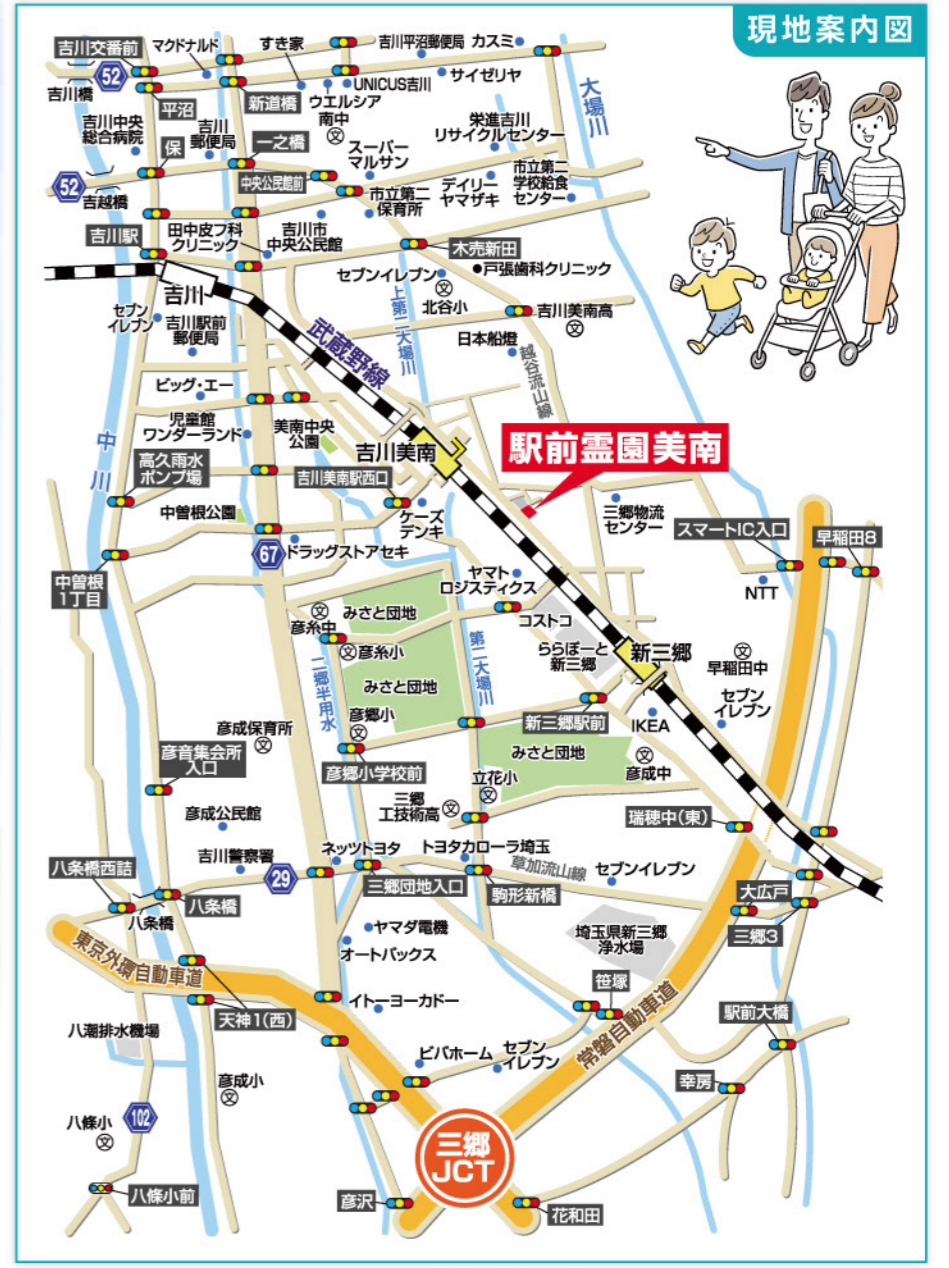

2つの駅から徒歩で行けて、墓参もラクラク!

JR 吉川美南駅 東口より 徒歩 約6分

工事のため徒歩経路が変更される場合がございます。あらかじめご了承ください。※2024年5月8日現在

JR 新三郷駅 東口より 徒歩 約10分

各種区画タイプの墓石をご用意しています。

一般区画	テラス区画	
<p>好きな墓石が建てられるスタンダードな区画です。</p> <p>施工例</p>	<p>新区画開放! 鮮やかな緑に囲まれた美しい区画です。</p> <p>施工例</p>	
前ゆとり区画	横ゆとり区画	三方ゆとり区画
<p>前面にゆとりがあってお墓参りがしやすい墓石タイプ。</p> <p>施工例</p>	<p>左右にゆとりがあり墓石が隣接しません。</p> <p>施工例</p>	<p>前と左右の三方にゆとりがある隣の墓石と隣接しない新タイプ!</p> <p>施工例</p>

※施工例はCG/パースで実際とは多少異なります

車をご利用の方 所要時間は、交通状況により異なります。

越谷流山線 吉越橋より (約3.3km)	車で 約5分
越谷流山線 吉川橋より (約3.7km)	車で 約6分
草加流山線 八条橋より (約6.4km)	車で 約10分
常磐自動車道 三郷料金所より 出口 (約3.6km)	車で 約6分
首都高速6号三郷線・常磐自動車道 三郷(東)I.C.より 出口 (約5.7km)	車で 約9分
東京外環自動車道 外環三郷西I.C.より 出口 (約6.5km)	車で 約10分