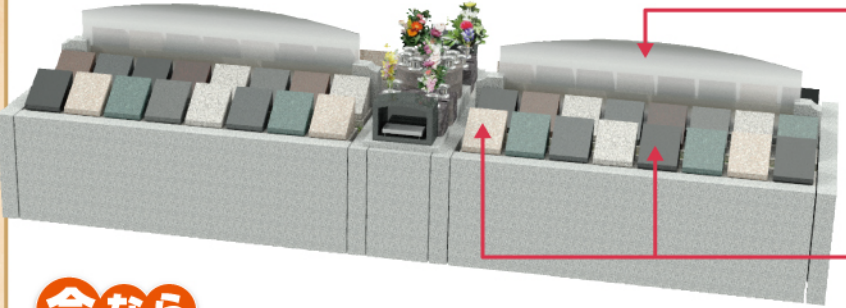

7回忌 13回忌 から選べます

◎「永代供養プレート墓地」は、お1人様からご夫婦・親子様などでお求めいただけます。
◎7回忌、13回忌から選ぶことができます。 ◎骨壺は最大4つまで収められます。
◎最後の方が亡くなってからの回忌になります。 ※詳しくは係員におたずねください

選べる永代供養墓

大切な家族の一員である
愛するペットと一緒に眠れる

永代供養プレート墓地

骨壺は **最大4つ**まで
収納
できます