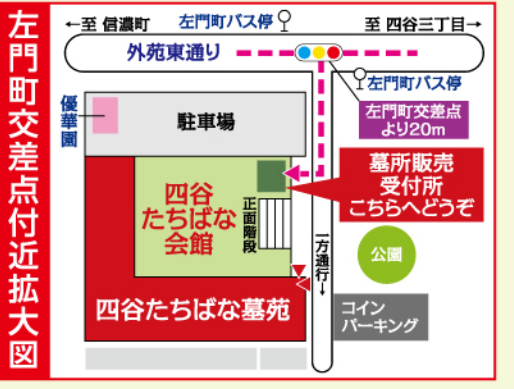

木村 幸助
1946. 2. 27.
2011. 9. 18. 65才
木村 ゆり子
1950. 8. 16.
▲夫婦墓彫刻例

今なら
オータムキャンペーン
利用料 **23万円**より
(特別価格/税込)
管理料 納骨料 一切不要!

後々の費用はかかりません! お支払いは**1回のみ!!**
※墓碑・納骨式(納骨室使用)・永代供養・管理料・納骨料すべて含まれています ※彫刻料は別途となります

駅から歩いて墓参もラクラク!

・車ご利用でお越しの場合
首都高速4号線
外苑出口より約3分

・バスご利用でお越しの場合

品97 新宿駅西口 品川駅高輪口行	早81 早大正門 渋谷駅行
左門町 バス停下車	四谷三丁目 バス停下車

・電車ご利用でお越しの場合

飯田橋 JR中央線・総武線	6分	徒歩 約7分
新宿 JR中央線・総武線	6分	
丸ノ内線	5分	徒歩 約5分
赤坂見附 丸ノ内線	5分	
新宿三丁目 丸ノ内線	4分	

「四谷たちばな会館」

●四谷たちばな会館お問い合わせ
TEL.03-3351-3518

法要や葬儀などに
ご利用いただけます

隣接する「四谷たちばな会館」はお通夜や葬儀などにご利用いただけます。
交通至便な立地と、百五十座の大きなものから小規模なものまである各式場、和・洋室の広間、控室、駐車場など、充実した諸設備を備えた葬儀場です。

当苑では生前墓をおすすめしています
生前墓は遺族が相続しても相続税がかかりません
生前にお墓を建てる事は縁起が良いとされています
お墓には、建立者の名前が刻まれます
生前墓であればご夫婦の名前を刻むことができます