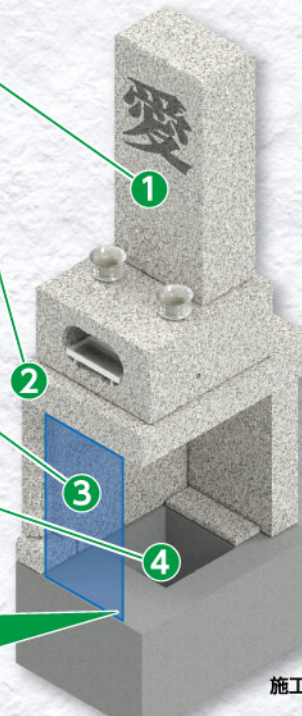

3 墓誌としてお使いください
墓誌として自由にお使いいただけるスペースです

4 二重構造の合葬カロート
カロート(納骨室)下に合葬カロートがある二重構造なのでご遺骨の心配は無用です

七寸の骨壺が
2つ収納できます

施工例

東京メトロ丸ノ内線 徒歩約5分
「四谷三丁目駅」より

JR中央線・総武線 徒歩約7分
「信濃町駅」より

駅から歩ける

稀少な墓苑