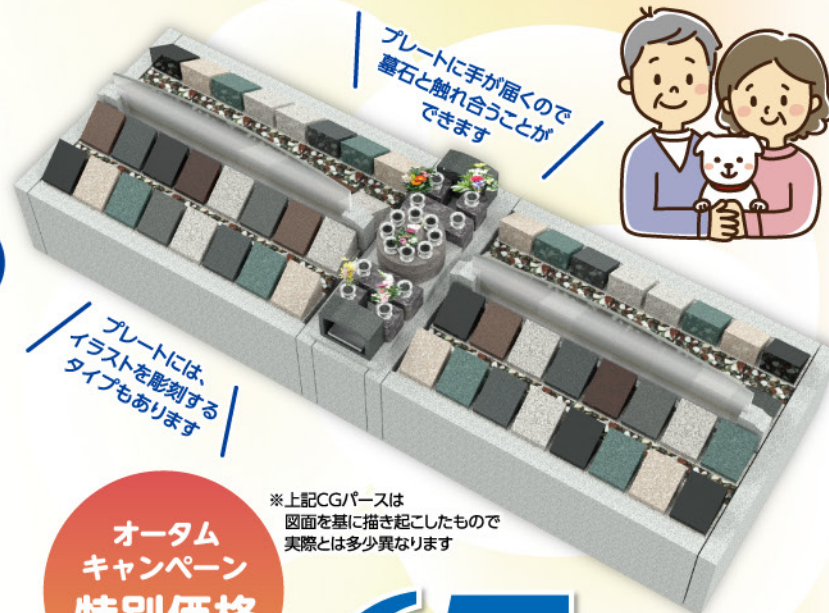

合同供養を年3回行っております。ご自由にご参加いただけます。

骨壺は最大
4つまで収納できます

納骨槽は
コンクリート仕様

プレートに手が届くので
墓石と触れ合うことが
できます

プレートには、
イラストを彫刻する
タイプもあります

※上記CGパースは
図面を基に描き起こしたもので
実際とは多少異なります

オータム
キャンペーン
特別価格
7回忌利用料
2名様分

67万円より
限定区画
(税込)
※彫刻料・納骨代・年間管理料別途