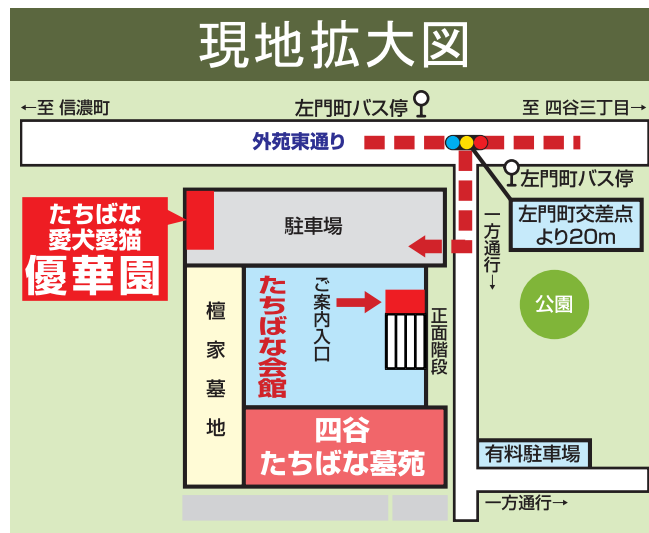

# たちばな愛犬愛猫「優華園」 アクセスマップ

ご来園の際は、地図を印刷してご持参ください。

JR総武線  
**「信濃町」駅**より徒歩約**7**分  
 東京メトロ丸ノ内線  
**「四谷三丁目」駅**より徒歩約**5**分  
 都営バス<品97>品川駅前行・新宿駅西口行  
**「左門町」バス停**より徒歩約**1**分

**たちばな愛犬愛猫 優華園**  
 〒160-0018 東京都新宿区須賀町14-1  
 【受付時間】午前10時～午後4時  
**TEL : 03-5577-4611** (事務局)