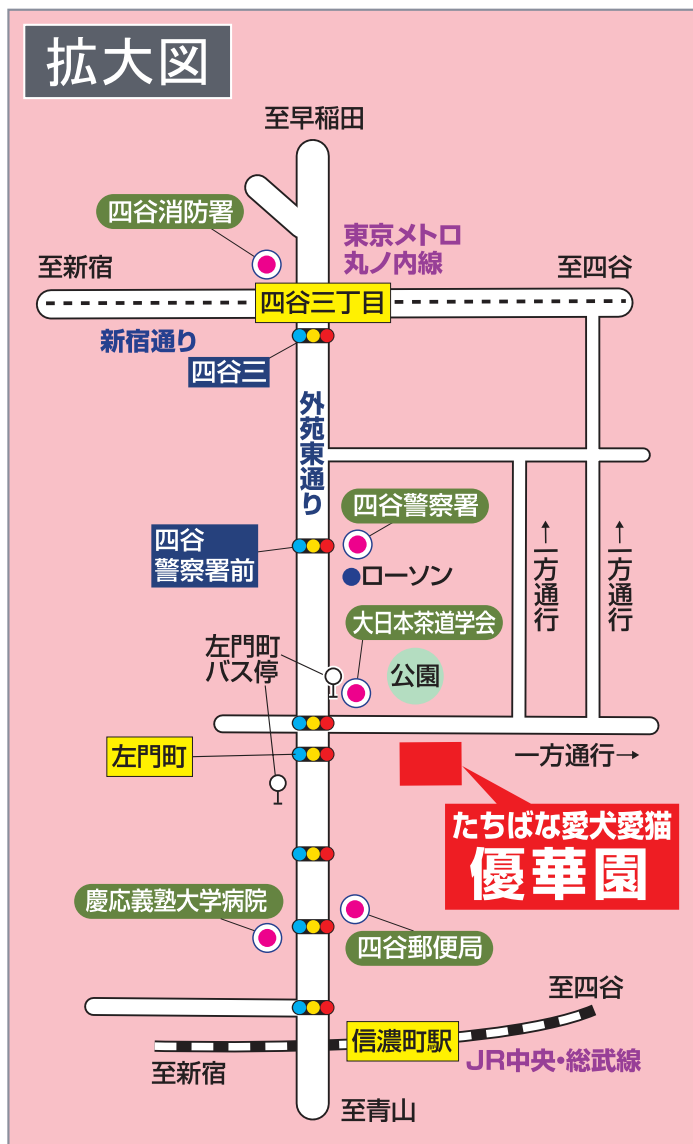

# たちばな愛犬愛猫「優華園」 アクセスマップ

ご来園の際は、地図を印刷してご持参ください。

JR総武線  
**「信濃町」駅**より徒歩約**7**分  
 東京メトロ丸ノ内線  
**「四谷三丁目」駅**より徒歩約**5**分  
 都営バス<品97>品川駅前行・新宿駅西口行  
**「左門町」バス停**より徒歩約**1**分

**たちばな愛犬愛猫 優華園**  
 〒160-0018 東京都新宿区須賀町14-1  
 【受付時間】午前10時～午後4時  
**TEL : 03-5577-4611** (事務局)