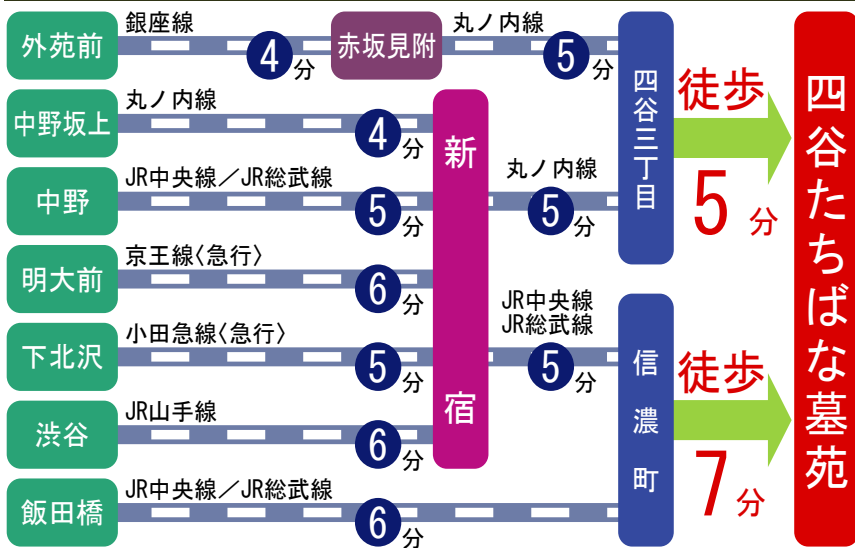

四谷たちばな墓苑 アクセスマップ

ご来園の際は、地図を印刷してご持参ください。

電車ご利用の場合

バスご利用の場合

■お問い合わせは 全優石認定店/JSIA 日本石材産業協会加盟店

〒171-0021 東京都豊島区西池袋3-30-3 TEL 03-3983-2228(代)

携帯電話・PHSからもご利用できます

☎0120-148847

四谷たちばな墓苑 アクセスマップ

ご来園の際は、地図を印刷してご持参ください。

当苑では生前墓をお勧めしています

生前にお墓を建てると縁起が良いといわれています
お墓には、建立者の名前が刻まれます。
生前墓であれば、ご夫婦の名前を刻む事ができます。

四谷たちばな墓苑概要

- 所在地／東京都新宿区須賀町14番地1
- 経営主体／宗教法人「正覺寺」
- 区画／1区画38万円より
- 付帯施設／斎場、駐車場、トイレ、水道施設、等
- 許可番号／12新保衛環か第48号