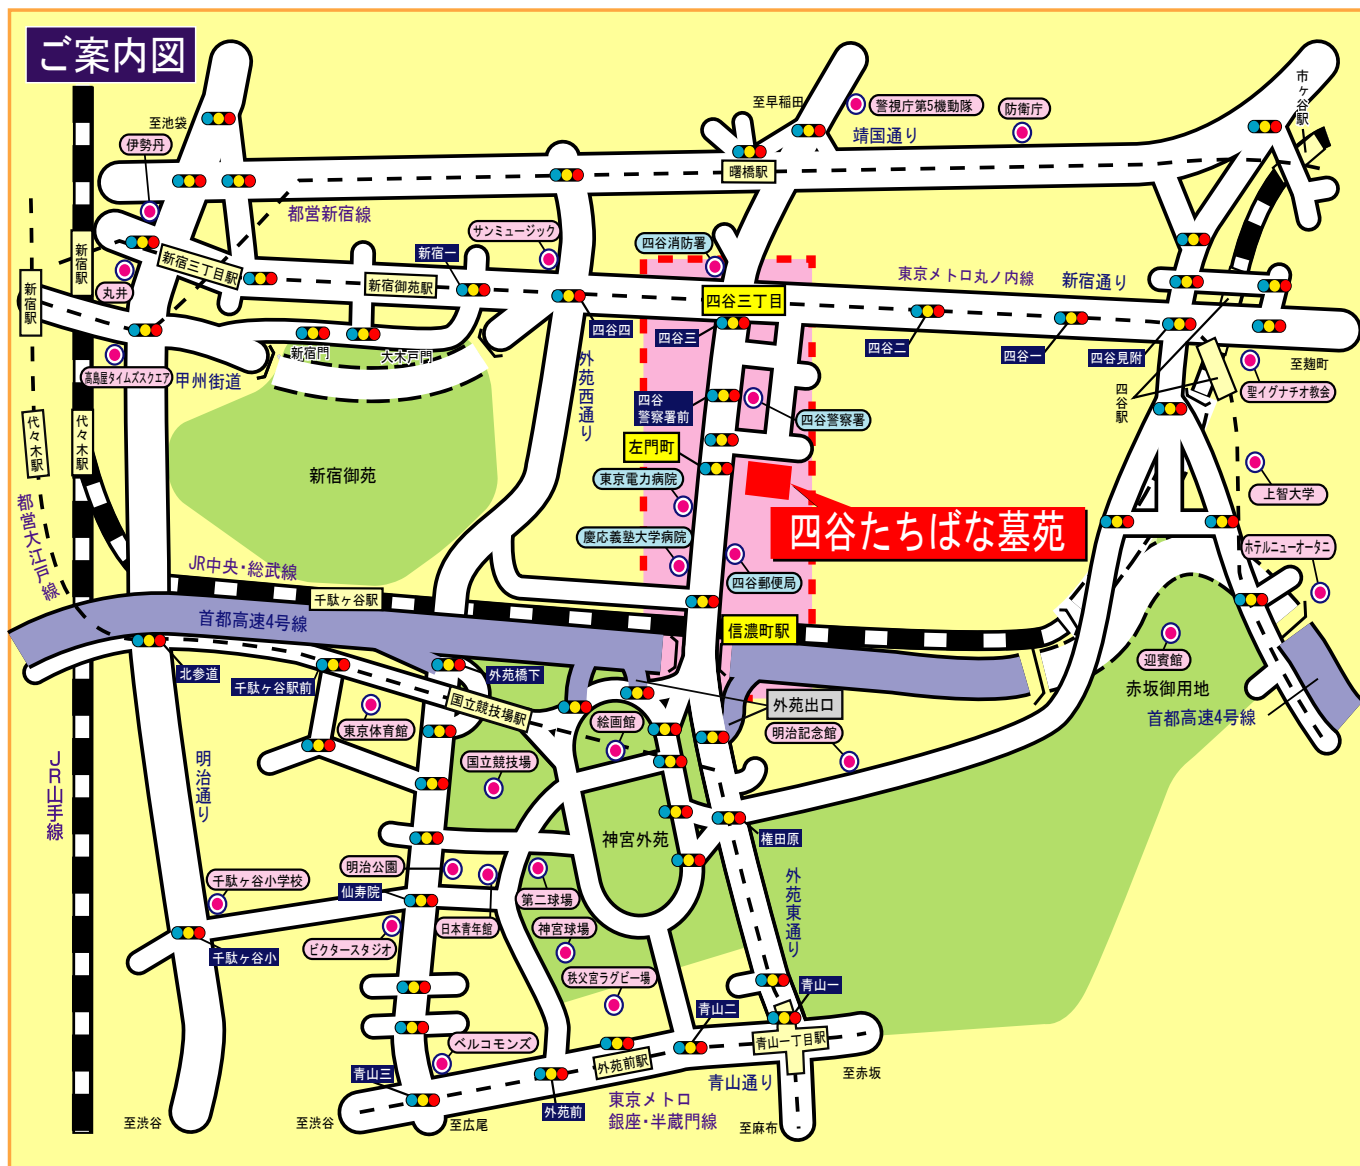

四谷たちばな墓苑 アクセスマップ

ご来園の際は、地図を印刷してご持参ください。

電車ご利用の場合

バスご利用の場合

■お問い合わせは 全優石認定店/JSIA 日本石材産業協会加盟店

〒171-0021 東京都豊島区西池袋3-30-3 TEL 03-3983-2228(代)

携帯電話・PHSからもご利用できます

☎0120-148847

四谷たちばな墓苑 アクセスマップ

ご来園の際は、地図を印刷してご持参ください。

当苑では生前墓をお勧めしています

生前にお墓を建てると縁起が良いといわれています
お墓には、建立者の名前が刻まれます。
生前墓であれば、ご夫婦の名前を刻む事ができます。

四谷たちばな墓苑概要

- 所在地／東京都新宿区須賀町14番地1
- 経営主体／宗教法人「正覺寺」
- 区画／1区画38万円より
- 付帯施設／斎場、駐車場、トイレ、水道施設、等
- 許可番号／12新保衛環か第48号