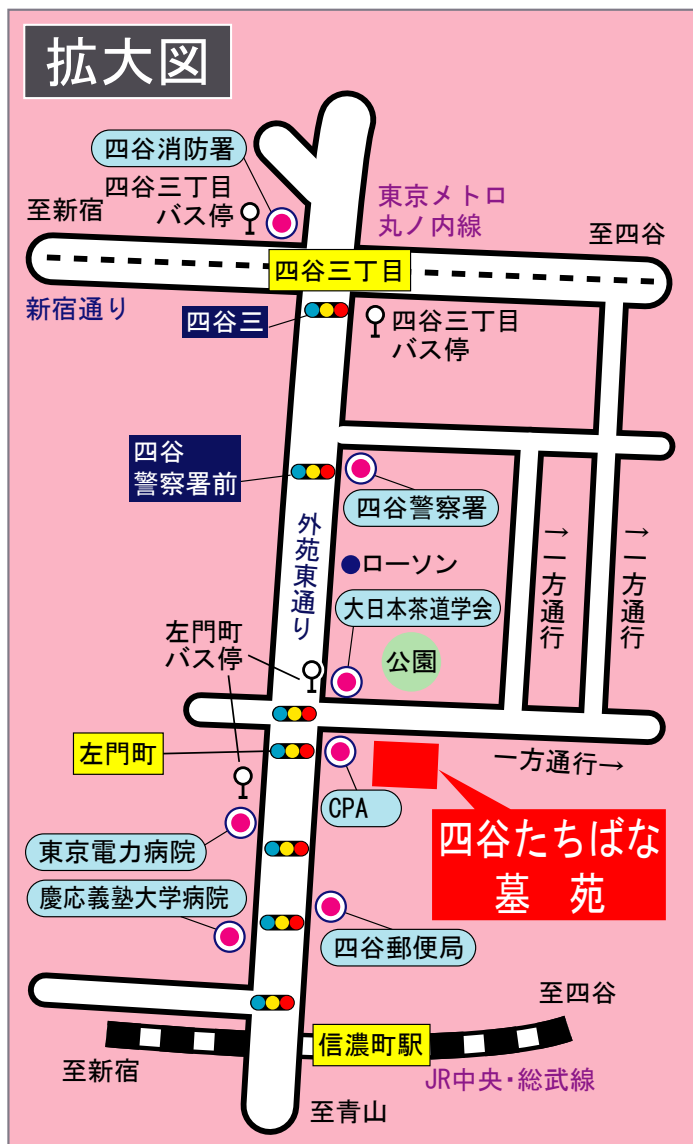

四谷たちばな墓苑 アクセスマップ

ご来園の際は、地図を印刷してご持参ください。

電車ご利用の場合

バスご利用の場合

■お問い合わせは 全優石認定店/JSIA 日本石材産業協会加盟店

〒171-0021 東京都豊島区西池袋3-30-3 TEL 03-3983-2228(代)

携帯電話・PHSからもご利用できます

☎0120-148847

四谷たちばな墓苑 アクセスマップ

ご来園の際は、地図を印刷してご持参ください。

当苑では生前墓をお勧めしています

生前にお墓を建てると縁起が良いといわれています
お墓には、建立者の名前が刻まれます。
生前墓であれば、ご夫婦の名前を刻む事ができます。

四谷たちばな墓苑概要

- 所在地／東京都新宿区須賀町14番地1
- 経営主体／宗教法人「正覺寺」
- 区画／1区画38万円より
- 付帯施設／斎場、駐車場、トイレ、水道施設、等
- 許可番号／12新保衛環か第48号