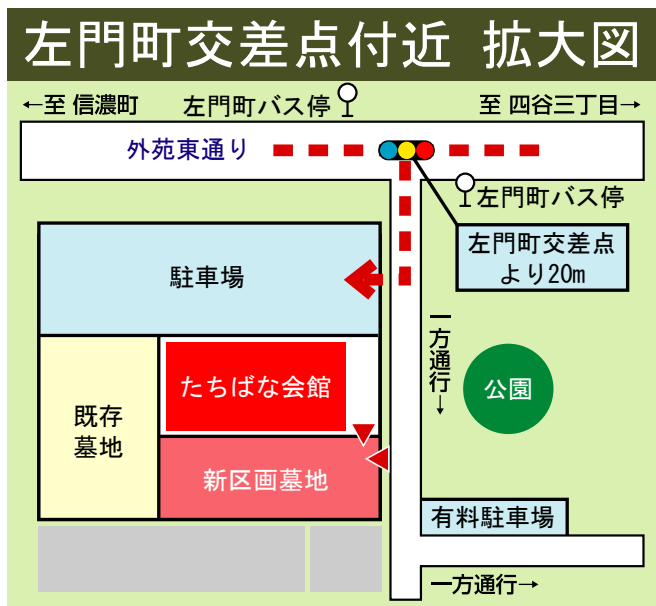

四谷たちばな墓苑 アクセスマップ

ご来園の際は、地図を印刷してご持参ください。

電車ご利用の場合

バスご利用の場合

■お問い合わせは 全優石認定店/JSIA 日本石材産業協会加盟店

〒171-0021 東京都豊島区西池袋3-30-3 TEL 03-3983-2228(代)

携帯電話・PHSからもご利用できます

☎0120-148847

四谷たちばな墓苑 アクセスマップ

ご来園の際は、地図を印刷してご持参ください。

当苑では生前墓をお勧めしています

生前にお墓を建てると縁起が良いといわれています
お墓には、建立者の名前が刻まれます。
生前墓であれば、ご夫婦の名前を刻む事ができます。

四谷たちばな墓苑概要

- 所在地／東京都新宿区須賀町14番地1
- 経営主体／宗教法人「正覺寺」
- 区画／1区画38万円より
- 付帯施設／斎場、駐車場、トイレ、水道施設、等
- 許可番号／12新保衛環か第48号