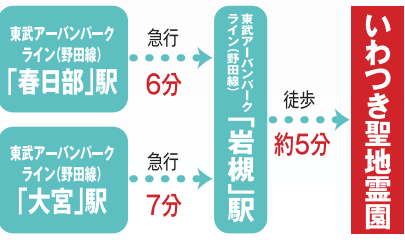

お車をご利用の場合 ※所要時間は交通状況により異なります。

- 東武アーバンパークライン(野田線) **「岩槻」駅より車で約1分**
- 東武スカイツリーライン **「せんげん台」駅より車で約25分**
- 東北自動車道 **「岩槻」ICより車で約5分**
- 東武スカイツリーライン・東武アーバンパークライン(野田線) **「春日部」駅より車で約18分**
- 東武アーバンパークライン(野田線) **「七里」駅より車で約12分**
- 国道4号・16号 **「小淵交差点」より車で約20分**

電車ご利用の場合

いわつき 聖地霊園 アクセスマップ

ご来園の際は**この地図を印刷してご持参ください**